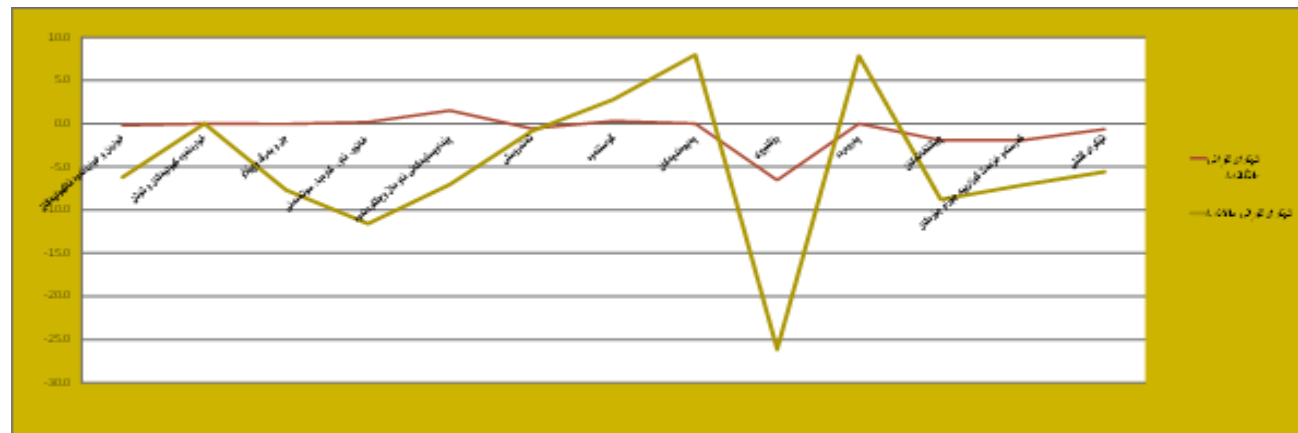

هەوائی پوژنامەوانی

دەرچوو: کانونی دووهم / 2017

ژمارە پێوانەیی ئە مانگی تشرینی یەكەمی ساڵی 2016 ئە هەریمی کوردستان نزم بوونەوه پیشان دەدات.

ژمارە پێوانەیی ئە مانگی تشرینی یەكەم 2016 گەیشته 95.9% و بەمەش نزم بوونەوه پیشان دەدات بەرێژەی 0.6% بە بەراورد بە مانگی رابردوو. هەروەها، بە بەراورد ئەگەن مانگی تشرینی یەكەمی 2015 بە رێژەی 5.6% نزم بوونەوه پیشان دەدات.

ژمارە پێوانەیی ئە پارێزگاکانی هەریم:

ئە پارێزگای هەولێر ژمارە پێوانەیی بۆ مانگی تشرینی یەكەمی 2016 گەیشته 92.3% و بە بەراورد ئەگەن مانگی رابردوو بە رێژەی 1.4% نزم بوونەوه پیشان دەدات بەلام ئە پارێزگای سلێمانی ژمارە پێوانەیی گەیشته 98.8% و بە رێژەی 0.6% بەرزبوونەوه پیشان دەدات بە بەراورد ئەگەن مانگی رابردوو. هەروەها ئە پارێزگای دهوك ژمارە پێوانەیی گەیشته 97.9% و هاوشیووی هەولێر نزم بوونەوه پیشان دەدات کە رێژەکی 0.6% بووه.