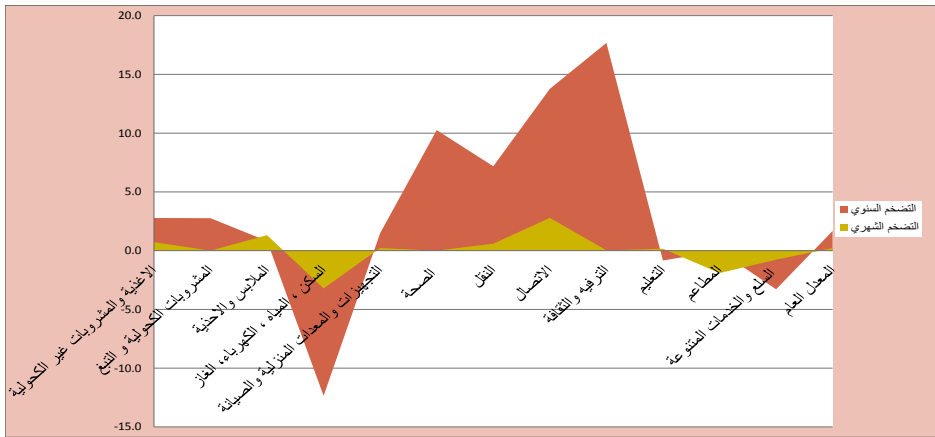

بيان صحفي

نُشر في تشرين الأول / 2018

الرقم القياسي لمحافظة إقليم

الأرقام القياسية لمحافظة إقليم سجلت
اختلافاً لشهر ايلول مقارنة مع شهر اب
2018.

كآلاتي :

- I. محافظة أربيل (97.1%) مسجلاً ارتفاعاً
بنسبة 0.6%،
- II. محافظة السليمانية (92.5%) مسجلاً
إنخفاضاً بنسبة 0.1%،
- III. محافظة دهوك (98.3%) مسجلاً ارتفاعاً
بنسبة 0.1% .