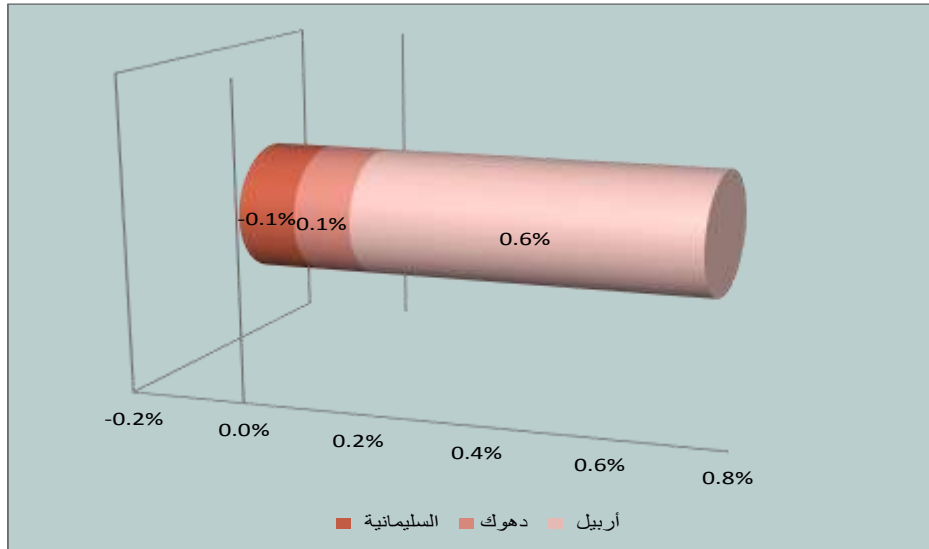

الرقم القياسي لمحافظة إقليم

الأرقام القياسية لمحافظة إقليم سجلت
اختلافاً لشهر ايلول مقارنة مع شهر اب
2018.

كآلاتي :

- I. محافظة أربيل (97.1%) مسجلاً ارتفاعاً
  بنسبة 0.6%،
- II. محافظة السليمانية (92.5%) مسجلاً
  إنخفاضاً بنسبة 0.1%،
- III. محافظة دهوك (98.3%) مسجلاً ارتفاعاً
  بنسبة 0.1% .

للمزيد من المعلومات:

البريد الإلكتروني: contact@krso.gov.krd

الصفحة الإلكترونية: www.krso.gov.krd

هاتف: 00964(0)662559170

00964(0)7508963143