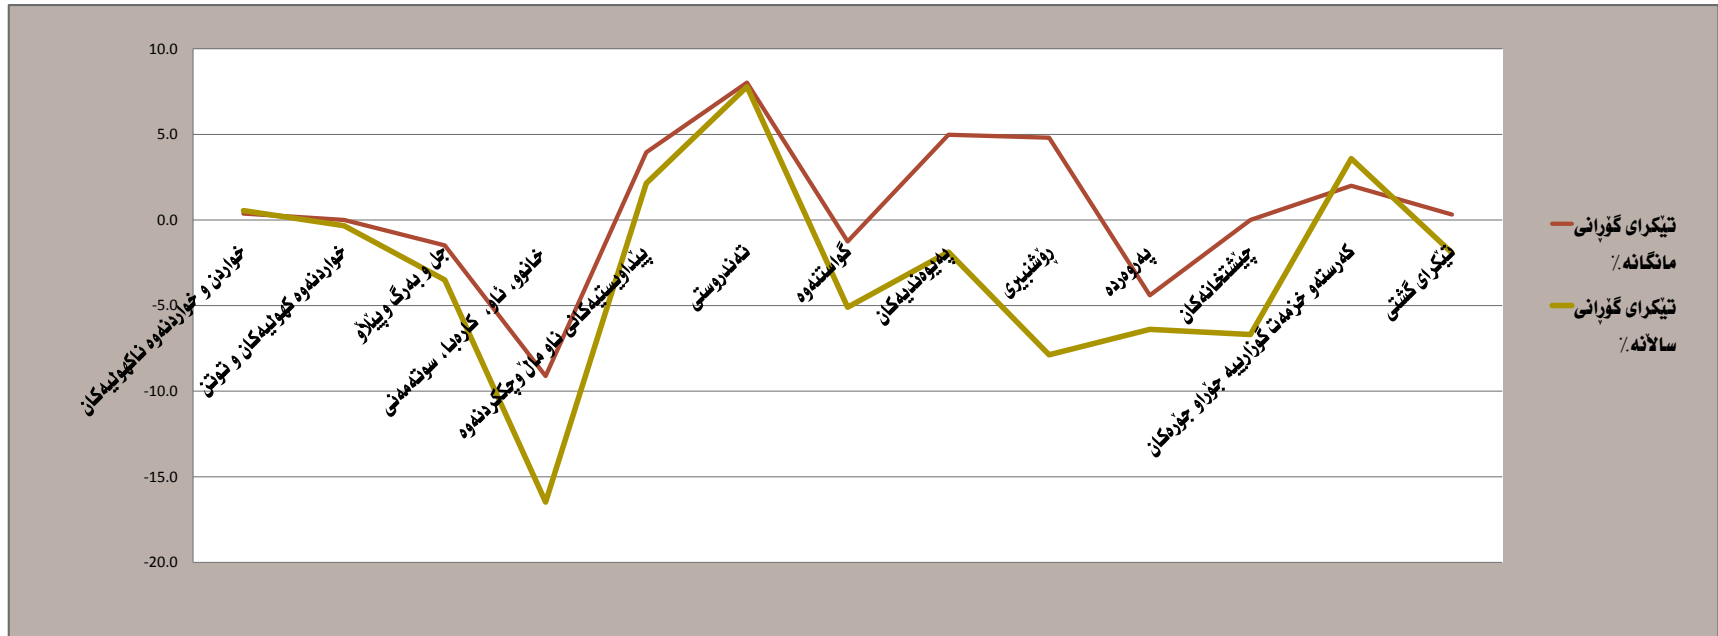

هه‌وای پوژنامه‌وانی

دەرچوو: شوبات / 2018

ژماره پێوانه‌یی نرخه به‌کاربه‌ر نه مانگی کانونی دووهم بۆ ساڵی 2018 له ههرێمی کوردستان گه‌یشته 93.5% به‌مه‌ش به‌رز بوونه‌وه‌ی به‌خۆوه تۆمار کردووه به‌پێژه‌ی 0.3% به‌به‌راوورد به‌مانگی کانونی یه‌که‌م، به‌ئام به‌به‌راوورد به‌ کانونی دووهمی ساڵی رابردوو به‌پێژه‌ی 1.9% نزم بوونه‌وه پێشان ده‌دات.

ژماره پێوانه‌یی له پارێزگاکانی ههرێم

پارێزگاکانی ههرێمی کوردستان پێژه‌ی جیاوازیان تۆمار کراوه بۆ ژماره‌ی پێوانه‌یی له مانگی کانونی دووهمی ساڵی 2018 به‌به‌راوورد له‌گه‌ن مانگی کانونی یه‌که‌می ساڵی 2017

- I. پارێزگای هه‌ولێر (94.7%) به‌پێژه‌ی 0.8% به‌رز بوونه‌وه‌ی تۆمار کردووه.
- II. پارێزگای سلێمانی (90.6%) به‌پێژه‌ی 0.1% به‌رز بوونه‌وه‌ی تۆمار کردووه.
- III. پارێزگای ده‌هۆک (97.0%) به‌پێژه‌ی 0.2% نزم بوونه‌وه‌ی تۆمار کردووه.