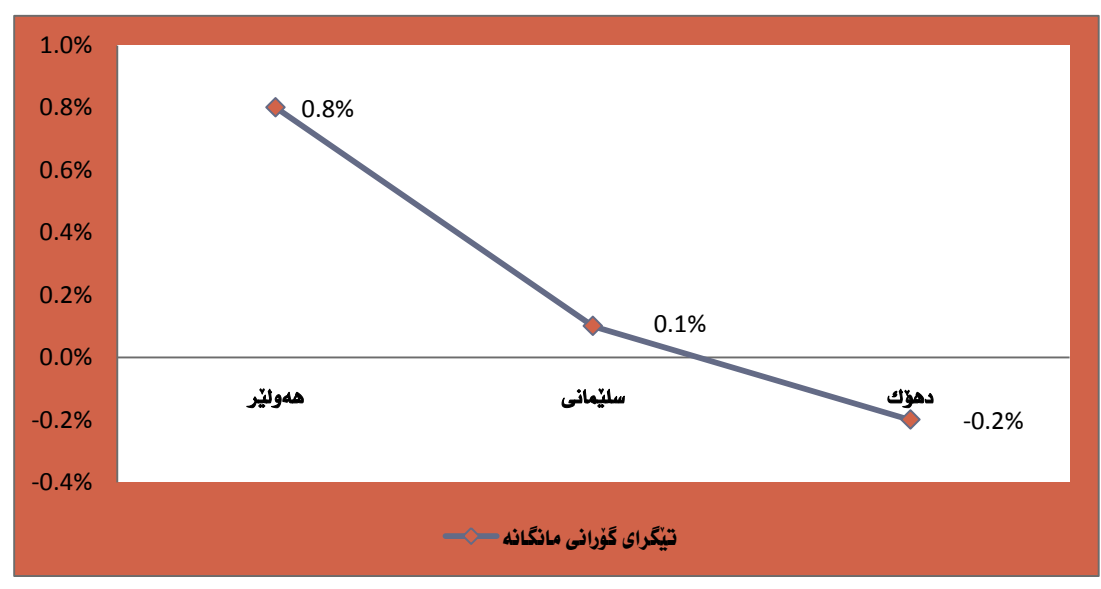

بۆ زانیاری زیاتر تکایه پهیوهندی بکه به:
ئیمیل: contact@krso.gov.krd
ماڵپه: www.krso.gov.krd
ته‌له‌فون: 00964(0)662559170