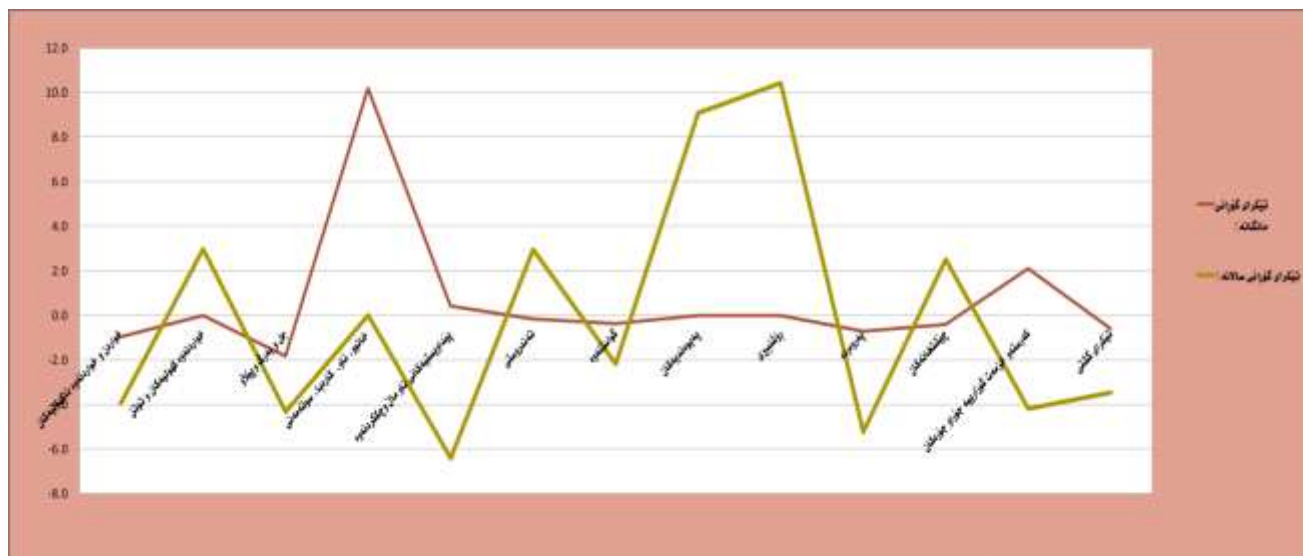

ھەوائی پوژنامەوانی  
دەرچوو: ئادار / 2016

**ژمارەئە پێوانەئیی بۆ مانگی شوبات 2016 ئە ھەریمی کوردستان نزم بووتەوہ .**

ھەریمی کوردستان ژمارەئە پێوانەئیی 144.2% تۆمارکراوہ بۆ مانگی شوبات 2016 کە بە بەراورد لەگەئ مانگی رابردوو بە رێژەئ 0.6% نزم بوونەوہ پێشان دەدات و ھەرۆھە بە بەراورد لەگەئ کانونی دووہمی سائی رابردوو نزم بووتەوہ کە رێژەئ دەگاتە 3.5%. خواردن و خواردەمەئەئ ناھولپەئکان بەرێژەئ 1.0%، ھۆئ نزم بوونەوہ لەم بەشە دەگەریتەوہ بۆ نزم بوونەوہ لە نرخەئکانی ماست و پەئیر و ھێلکە بەرێژەئ 0.6%، گوشت بەرێژەئ 2.0%، سەوزە بەرێژەئ 3.5%، شەئرو و بەرھەمەئکانی شەئر بەرێژەئ 0.3%، بەرھەمەئکانی خواردنی تر بەرێژەئ 1.8%، جێئ و بەرگ و پێلاؤ بەرێژەئ 1.8%، پەرورەئە بەرێژەئ 0.7%، چێشتخانەئکان بەرێژەئ 0.4%، گواستەوہ بەرێژەئ 0.4%، تەئندروستی بەرێژەئ 0.2%.

**ژمارەئە پێوانەئیی بۆ پارێزگاکانی ھەریم :**

ژمارەئە پێوانەئیی لە پارێزگای ھەولێر گەئیشتە 149.4% کە نزم بوونەوہئ بەخۆوہ تۆمار کردووہ لەگەئ مانگی کانونی دووہمی 2016 بە رێژەئ 0.3% وە ژمارە پێوانەئیی لە پارێزگای سلێمانی گەئیشتە 141.5% کە بەرز بوونەوہئ بەخۆوہ تۆمار کردووہ بە رێژەئ 0.3%. وە ژمارە پێوانەئیی لە پارێزگای ھۆک گەئیشتە 140.8% کە نزم بوونەوہئ بەخۆوہ تۆمار کردووہ بەرێژەئ 2.9%.