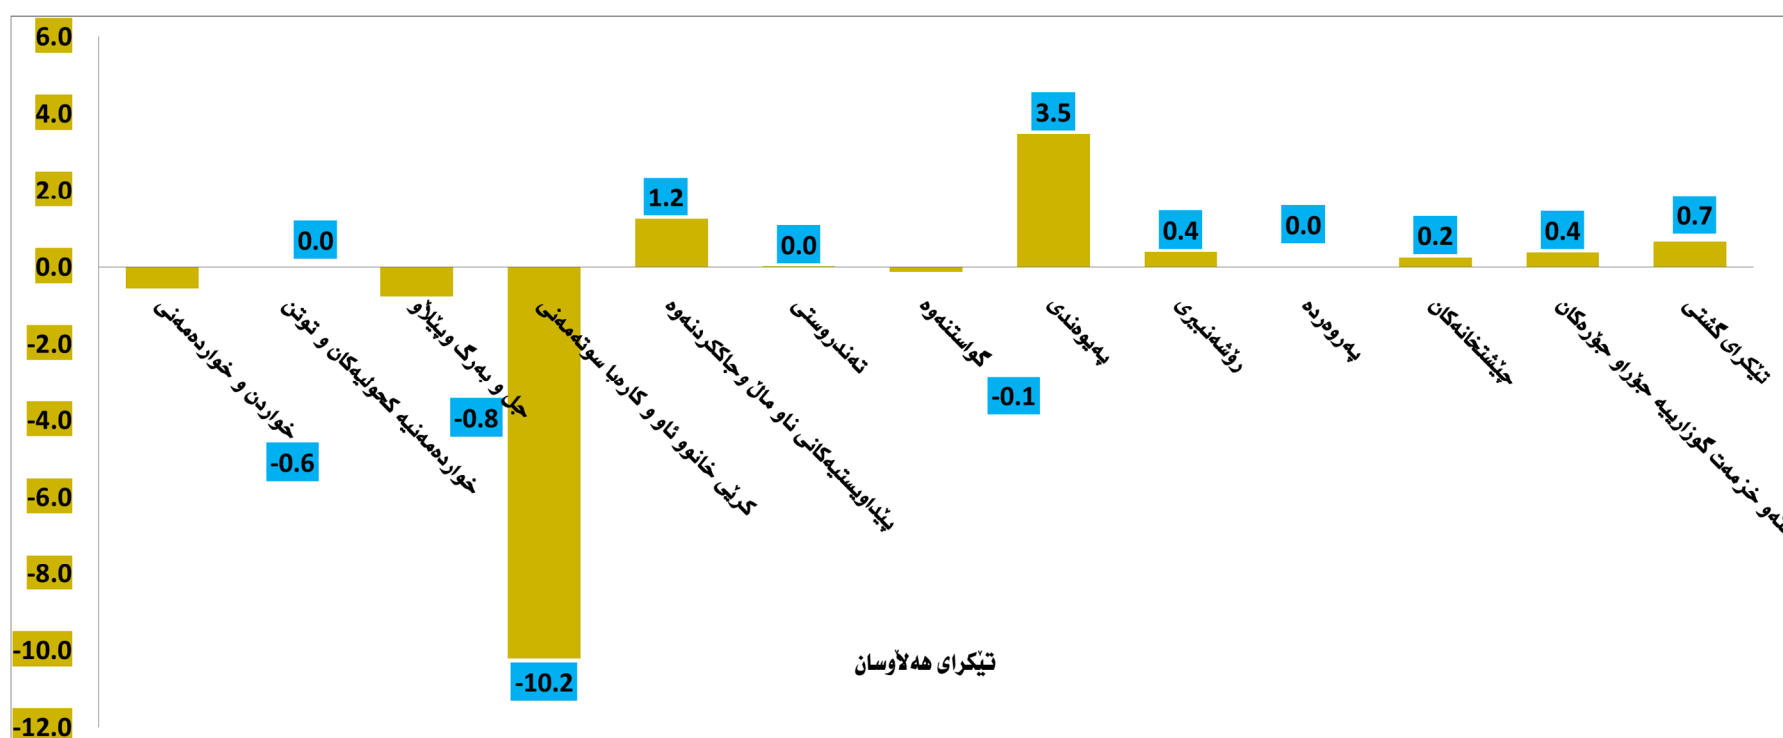

**ژمارەتی پێوانەیی بەرزبۆنەوێھەکی کەمی بە خۆوێ بێنیوێ نە مانگی نیسان 2015 نە ھەریمی کوردستان**

ژمارەتی پێوانەیی گەیشتە 150.7٪، بەمەش بەرزبۆنەوێ بە خۆوێ تۆمار کردووێ کە ڕیژەکە دەگاتە 0.7٪ و 2.2٪ بەرامبەر بەرامبەر بە مانگی نازاری 2015 و مانگی نیسانی 2014 یەک نە دوائ یەک. ھۆکاری نەم بەرزبۆنەوێ دەگەریتەوێ بۆ بەرزبۆنەوێ نرخەکان نە بەشەکانی پەییوێندییەکان، پێداوێستیەکانی ناوماڤ وچاککردنەوێ، رۆشنبیری، چیشخانەکان، و کەرستە و خزمەت گوزارییە جوراوجۆرەکان.

پێژەتی ھەلاوسان نە ھەریمی کوردستان بۆ مانگی نیسان / 2015

**پاریزگاکانی ھەریمی کوردستان ژمارەتی پێوانەیی جیوازیان تۆمار کردووێ**

ژمارەتی پێوانەیی نە پاریزگای ھەولیر 164.6٪، سلیمانی 141٪، و پاریزگای دھۆک 146.2٪ تۆمار کراوێ و بۆیتە ھۆی جیوازی نە تیکرای ھەئاوسانی مانگانە بە 0.02٪، 1.9٪، -0.5٪ نەم پاریزگانە یەک نە دوائ یەک.